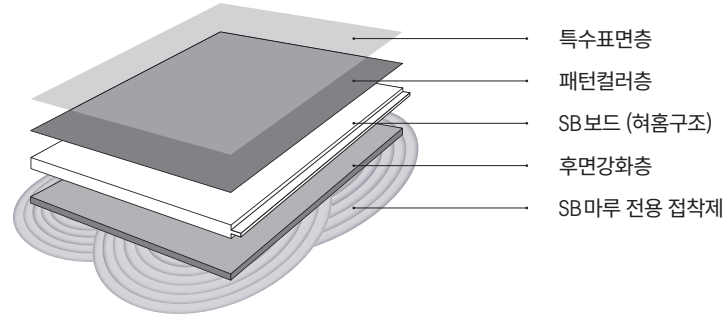

한솔홈데코 혁신 기술력의 SB코어를 적용한 프리미엄 스톤 디자인 강마루 컬렉션입니다. STONE과 SQUARE 두 라인, 4가지 사이즈로 구성되었으며 평형과 스타일의 구애없이 트렌디한 공간연출이 가능합니다.

DIGITAL PRINTING

디지털 프린팅

최신 디지털 인쇄 적용

반복 패턴의 최소화로 더욱 확장된 무늬와 다채로운 공간을 경험할 수 있습니다.

■ 395W × 795L