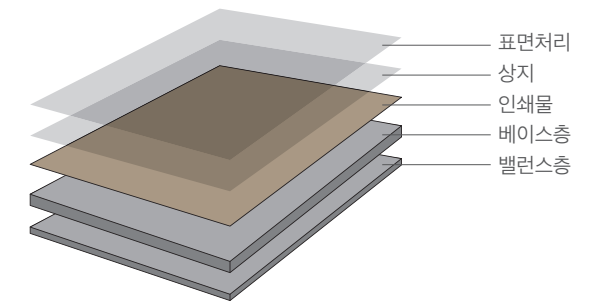

HSW3234

HSW3414 **NEW**

HSW3416 **NEW**

HSW3415 **NEW**

FEATURES

STONE 600 | 600W x 600L x 3T
9PCS(3.24m²)

STONE 470 | 470W x 470L x 3T
WOVEN 470 | 15PCS(3.32m²)

WOOD | 184W x 950L x 3T
19PCS(3.32m²)